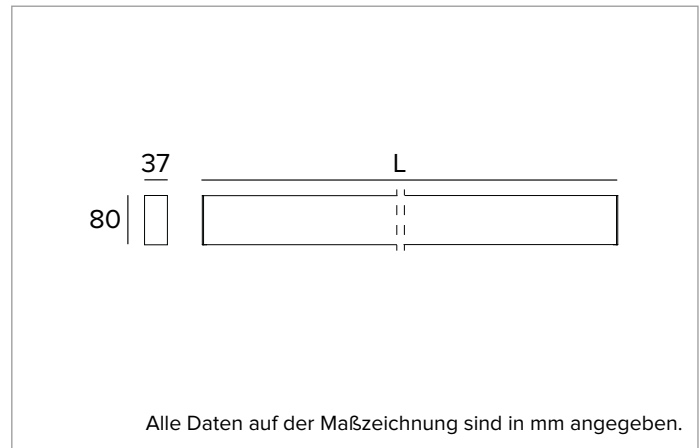

T017BY940ELPW | LOGICO EASY Stand Alone 37 - OPAL

Lineare LED-Leuchte, Einzelmontage für Deckenanbau- oder Pendelmontage

	4000K	H(m)	D1(m)	D2(m)	E _{max} (lx)
	Ra90	113°	113°		
6000843	I _{max} =198cd/klm	I _{max}	827cd	5	15.01 15.07 27
	Fixture Power	57W	1	3.00	3.01 664
	Source Flux	4172lm	2	6.00	6.03 166
	Fixture Flux	4172lm	3	9.00	9.04 74
	Efficacy	73lm/W	4	12.00	12.06 42

L=5m **A008U**

L=4m **A008V**

L=3m **A008W**

L=2m **A008X**

L=1m **A008Y**

L=0,5m **A008Z**

Stahlseile (2 Stück).

Aus Gründen der technologischen Entwicklung der elektronischen Bauteile unterliegen die aufgeführten Daten eventuellen Aktualisierungen. Daher muss bei der Bestellung eine Bestätigung angefordert werden.
 Der Lichtstrom und die elektrische Leistung weisen einen Toleranzbereich von +/-10% im Vergleich zum angezeigten Wert auf. Tq bei +25 °C auf (CIE 121).